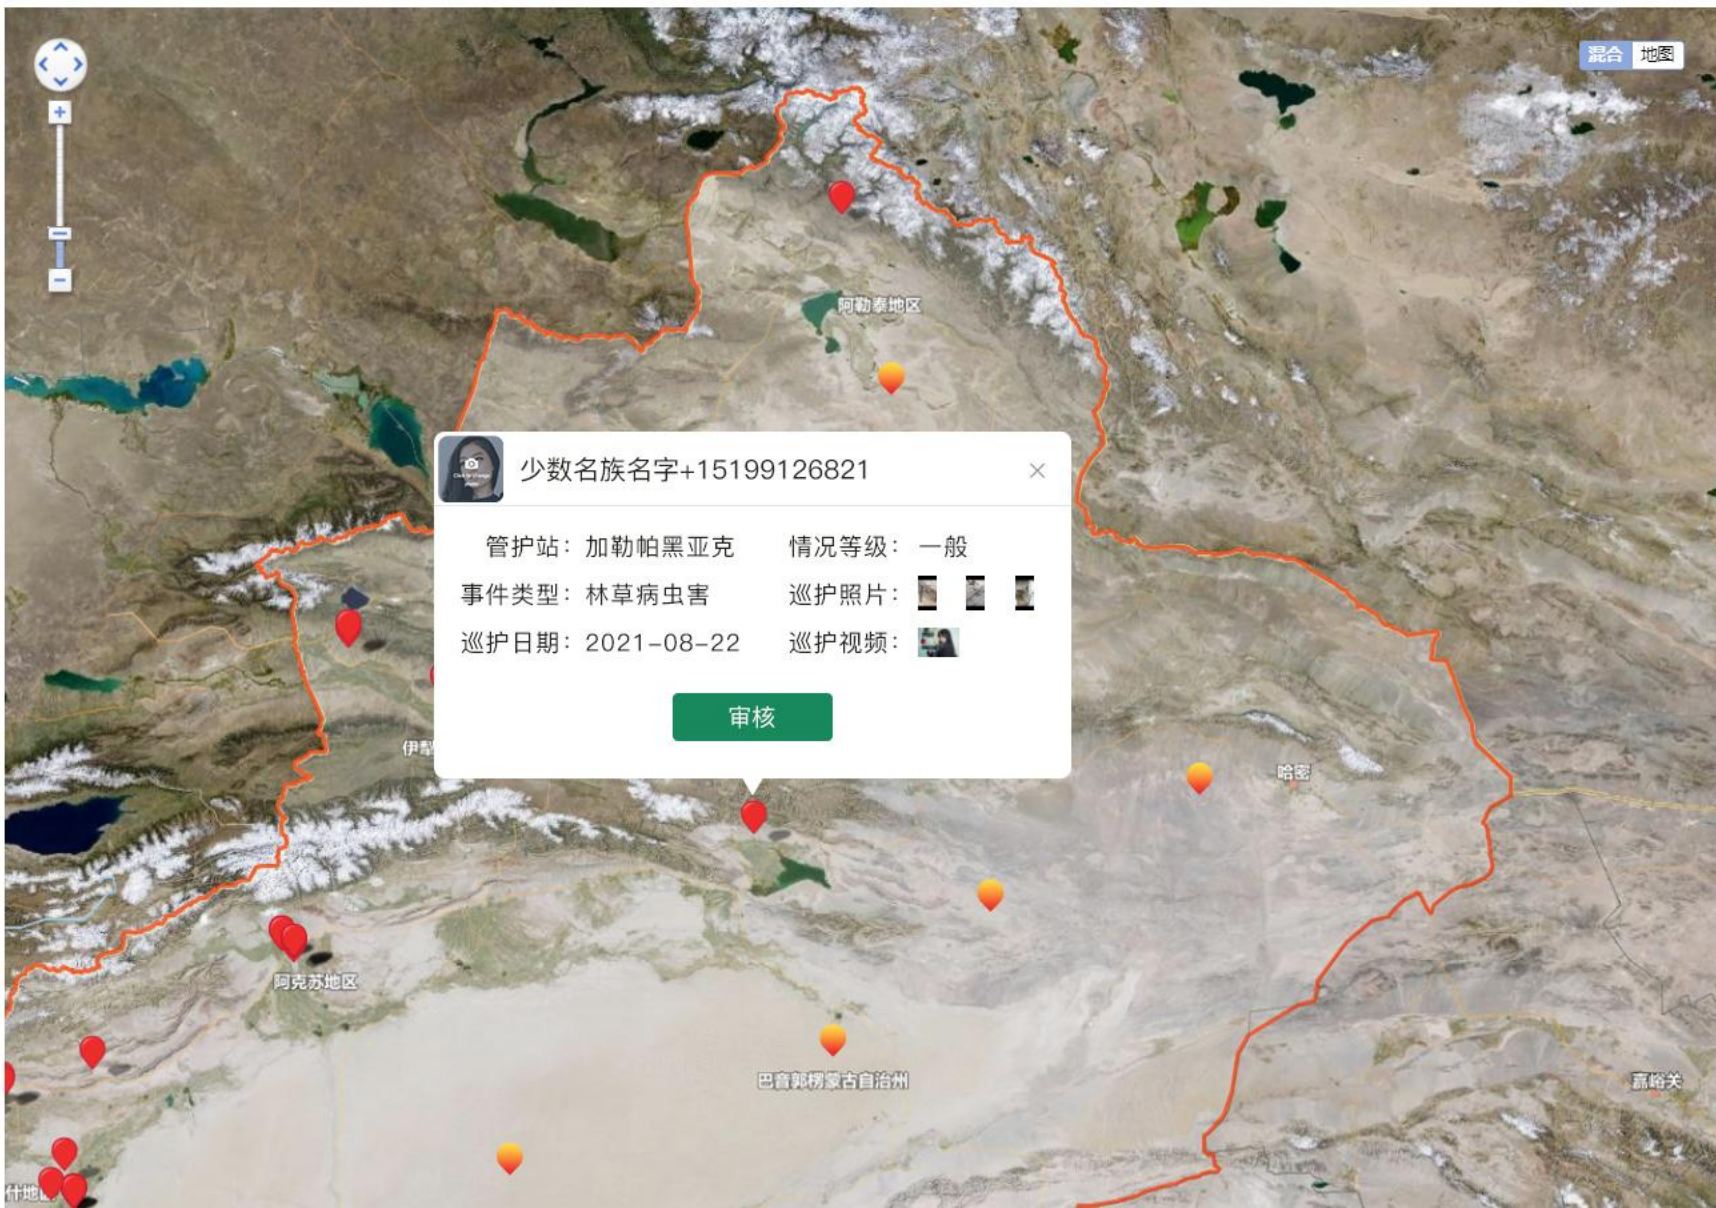

# 巡护实时地图

巡护实时地图 ×

实时展示巡护员提交的巡护记录，在地图上准确显示巡护位置

admin 退出

林草卫士

巡护管理

巡护记录

打卡记录

巡护实时地图

巡护员巡护地图

巡护记录汇总

巡护统计

人员信息管理

我的账户

平台管理

少数民族名字+15199126821