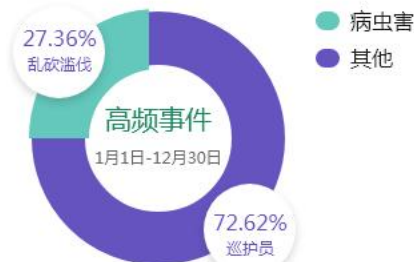

巡护 2321

轻微346 一般224 严重277

林草病虫害 2899

轻微346 一般224 严重277

盗伐滥伐林木 3898

轻微346 一般224 严重277

乱捕滥猎 3266

轻微346 一般224 严重277

乱采乱挖 2899

轻微346 一般224 严重277

设施标牌 2622

轻微346 一般224 严重277

封育林放牧 2662

轻微346 一般224 严重277

苗木成活情况 3122

轻微346 一般224 严重277

新增植物动物 3898

轻微346 一般224 严重277

其他 3264

轻微346 一般224 严重277

4856

巡护记录总数

注：起止时间内，录入巡护记录总数量

6328

上报记录条数

注：起止时间内，所有的上报记录总数