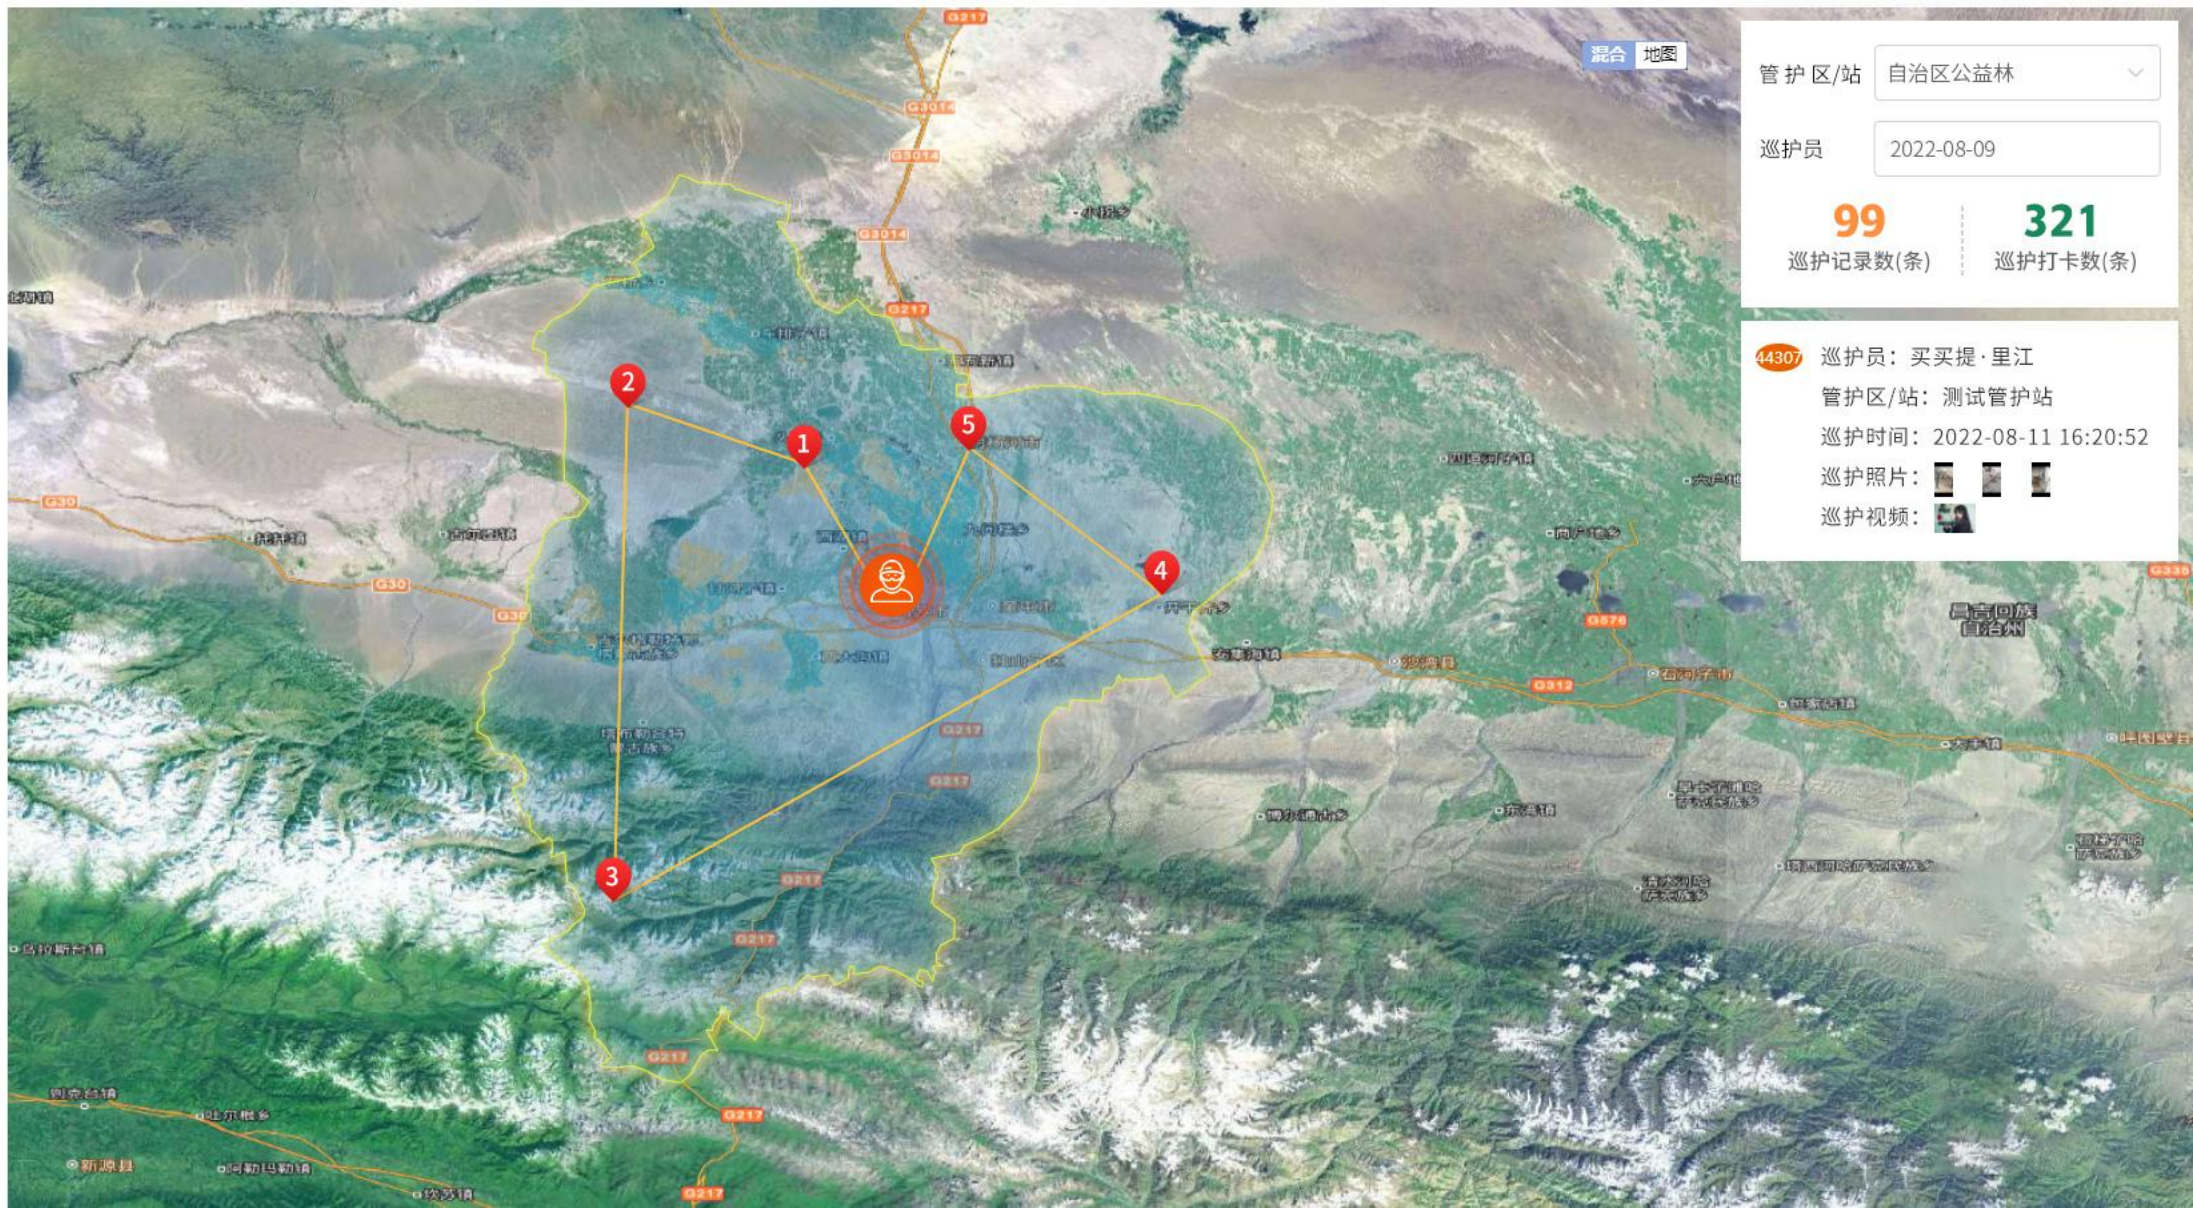

# 巡护员巡护地图

巡护员巡护地图 ×

实时展示巡护员提交的巡护记录，在地图上准确显示巡护位置

admin 退出

林草卫士

巡护管理

巡护记录

打卡记录

巡护实时地图

巡护员巡护地图

巡护记录汇总

巡护统计

人员信息管理

我的账户

平台管理

管护区/站 自治区公益林