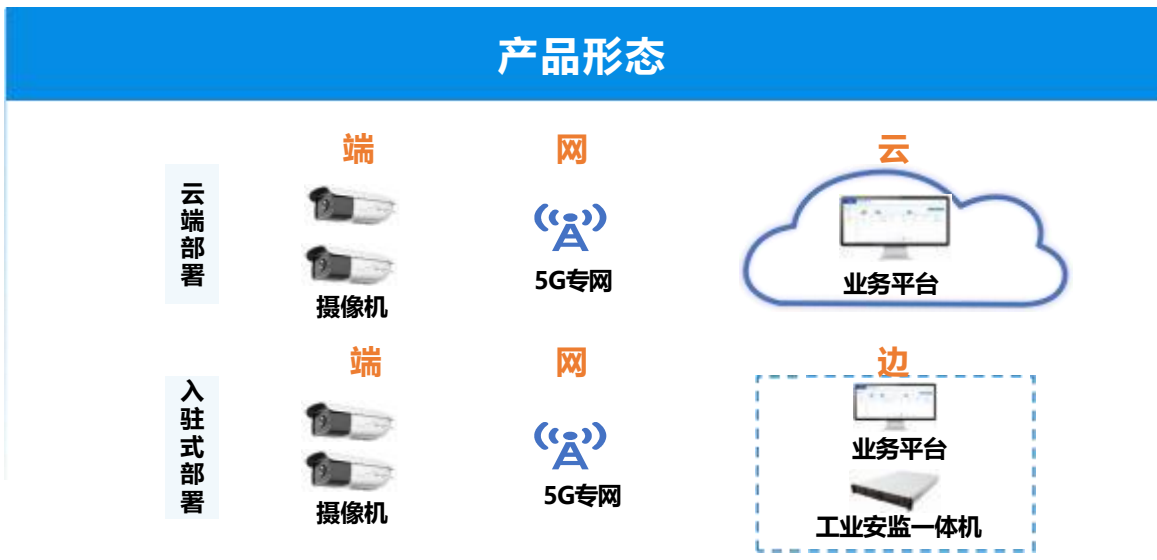

# 产品介绍- 工业安监

面向有智能安防需求的工业企业，提供从视频接入、视频监控，到算法分析处理，再到生成违规记录、违规消息通知、可视化大屏展示等相关工业视觉安防业务闭环服务。