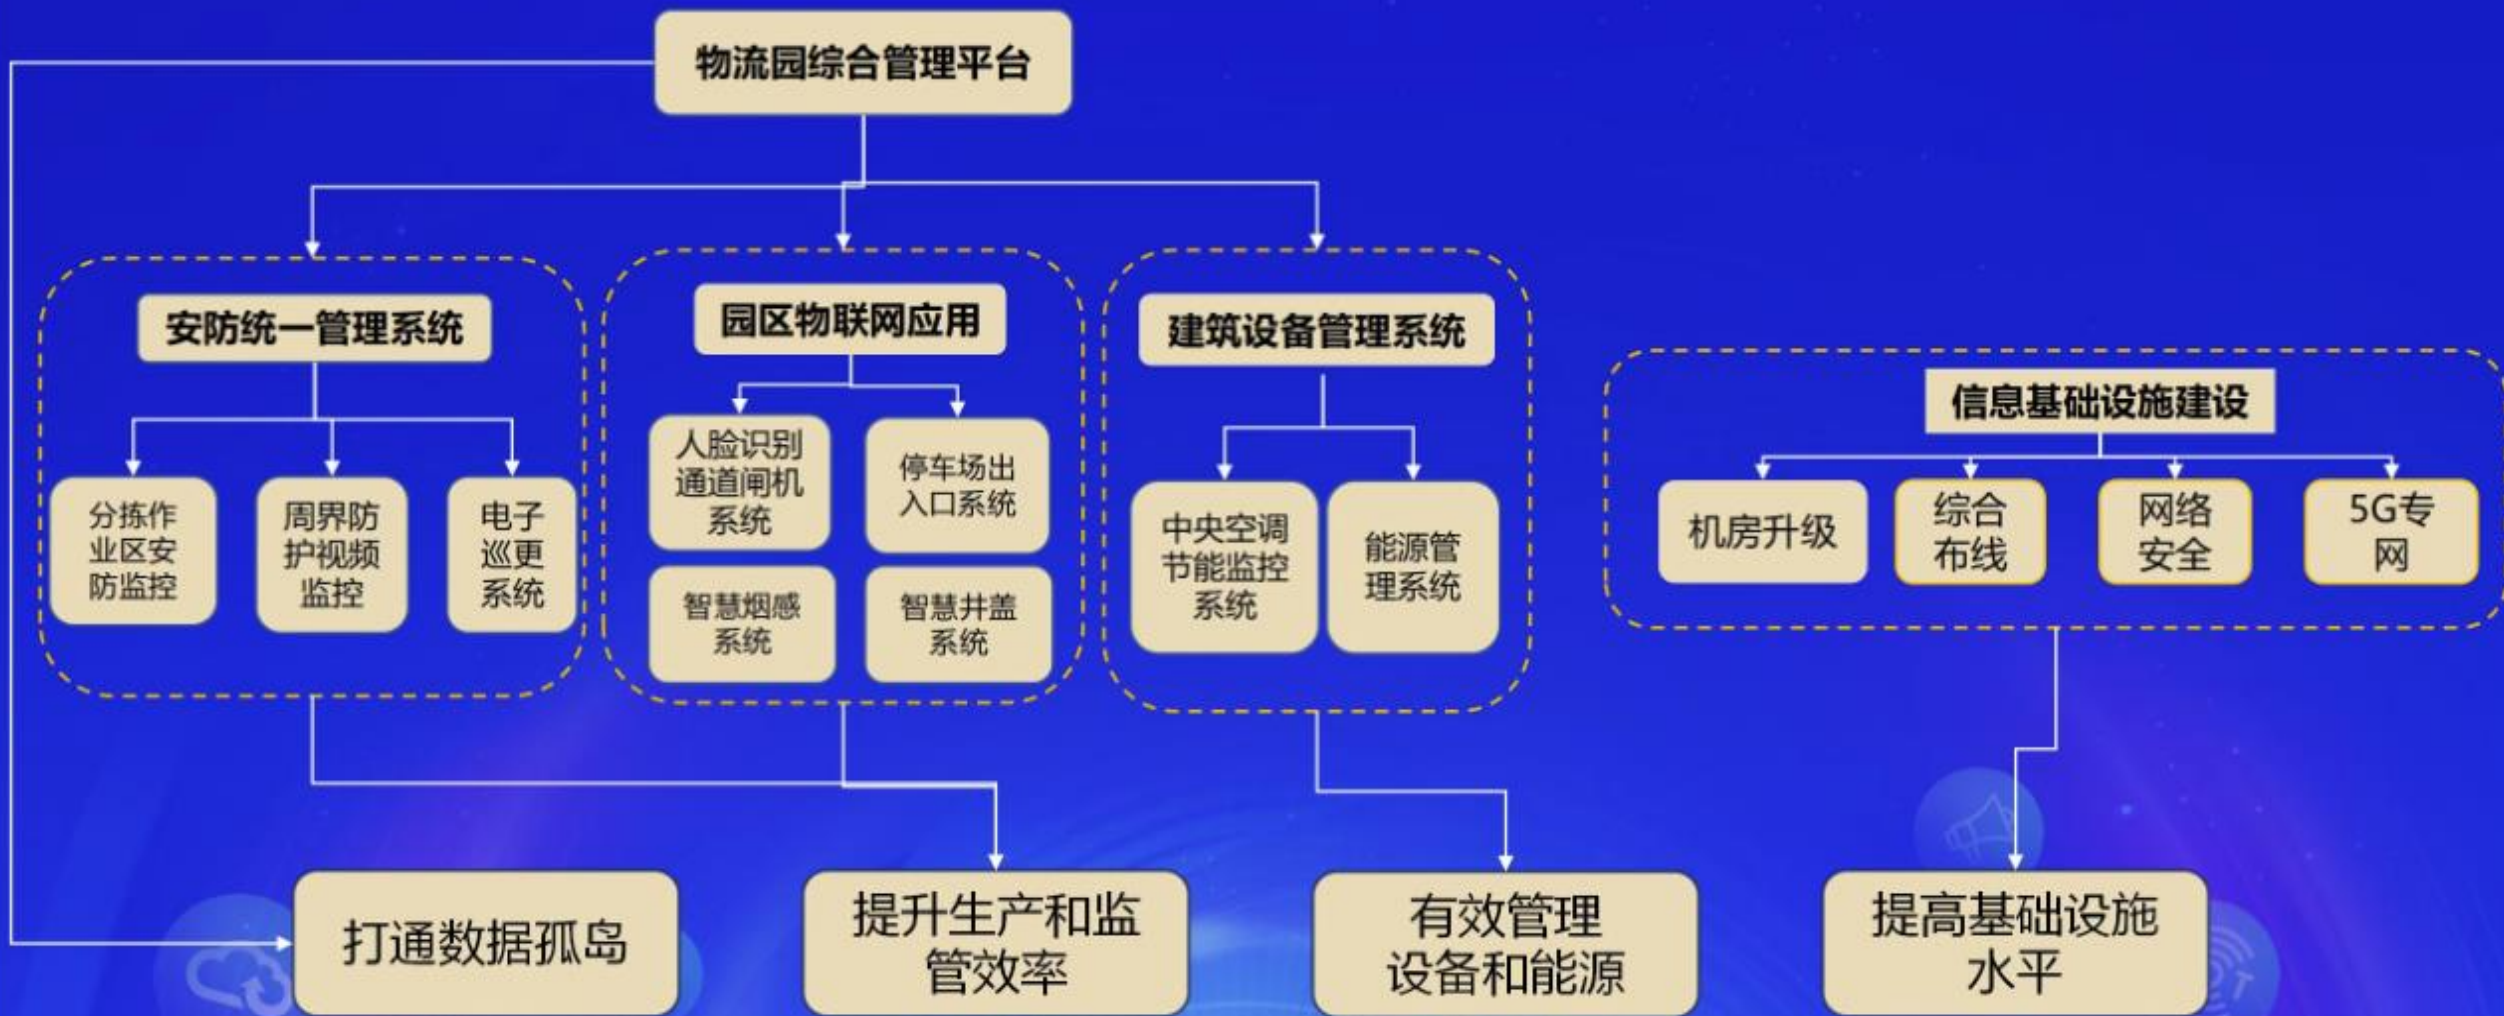

268<sup>↑</sup>

- ✓ 有效整合生产、能耗、安防等系统
- ✓ 提升园区数字化水平和管理效率
- ✓ 夯实信息化基础设施和网络安全

## 电信

电信

打造集团烟草行业及智慧园区双重标杆

- 打破壁垒，切入烟草行业，打造全国首个烟草智慧园区项目。
- 树内部标杆，成为全国首单联合生态中标的项目。
- 一期落地**1.06亿**，可延伸智慧园区等更多场景。

实现生产可视化、管理智能化，安全高效、节能环保是客户的核心诉求

亿讯  
智慧  
平台

智慧安防

智慧烟感