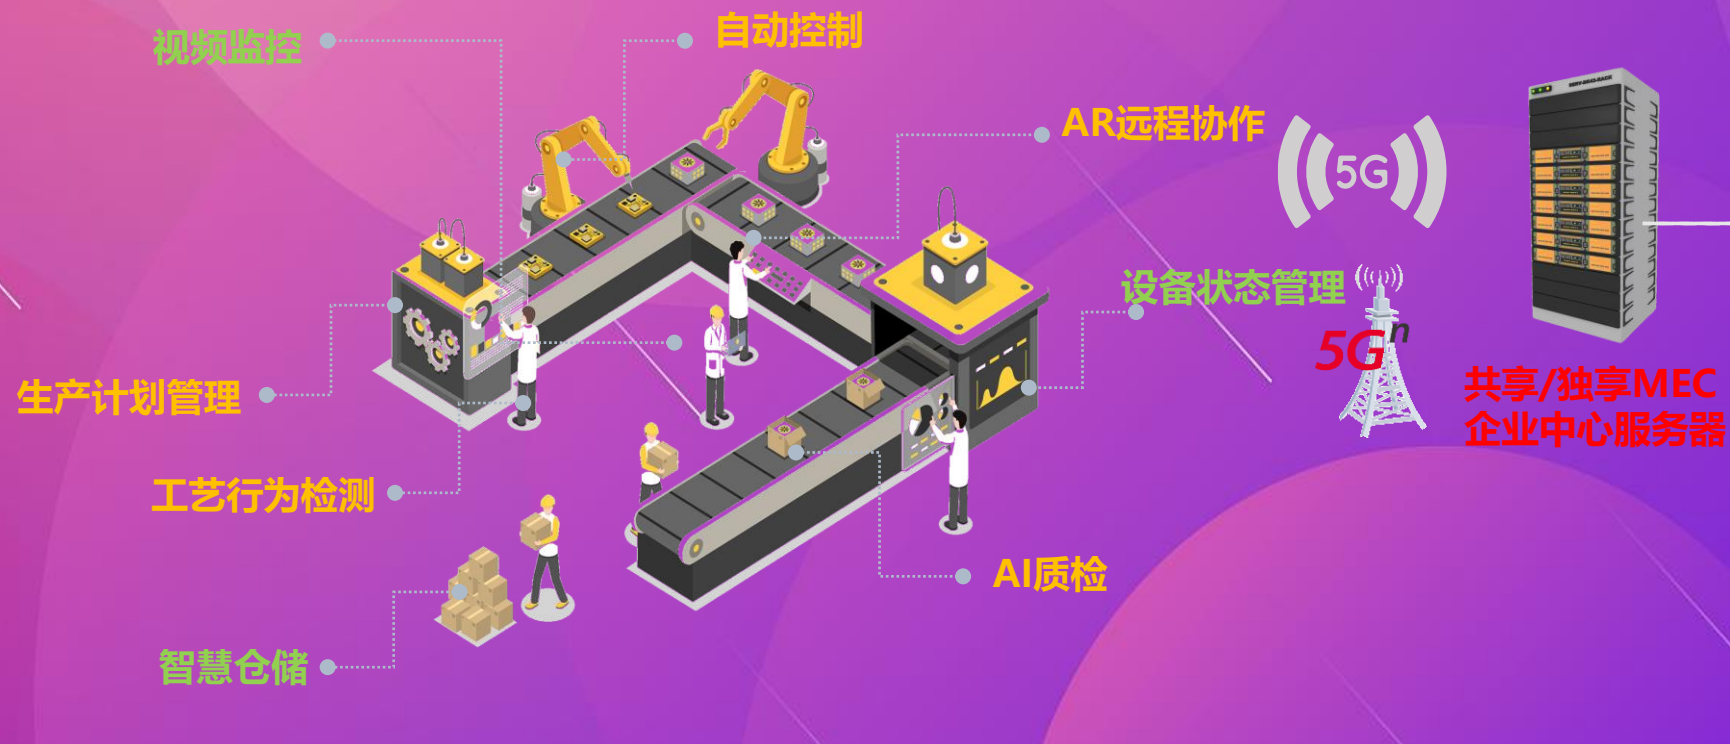

xx新材料5G智慧生产协作项目

GETO 志特
模架专家 装配未来

xx新材是一家专注于新型建筑铝模、爬架、装配式PC构件，
业务涵盖民建及公建领域的A股上市公司。

新建生产基地

运营总部

- 生产基地与运营总部信息互通
- 生产基地高效生产管理
- 生产基地仓储管理
- 生产基地园区管理

项目方案

项目整体架构：为xx公司设计基于5G的协作生产系统

5G+工业控制

5G+AGV

5G+AI监控

5G+AR辅助

5G+AI质检

终端层

网络层

平台层