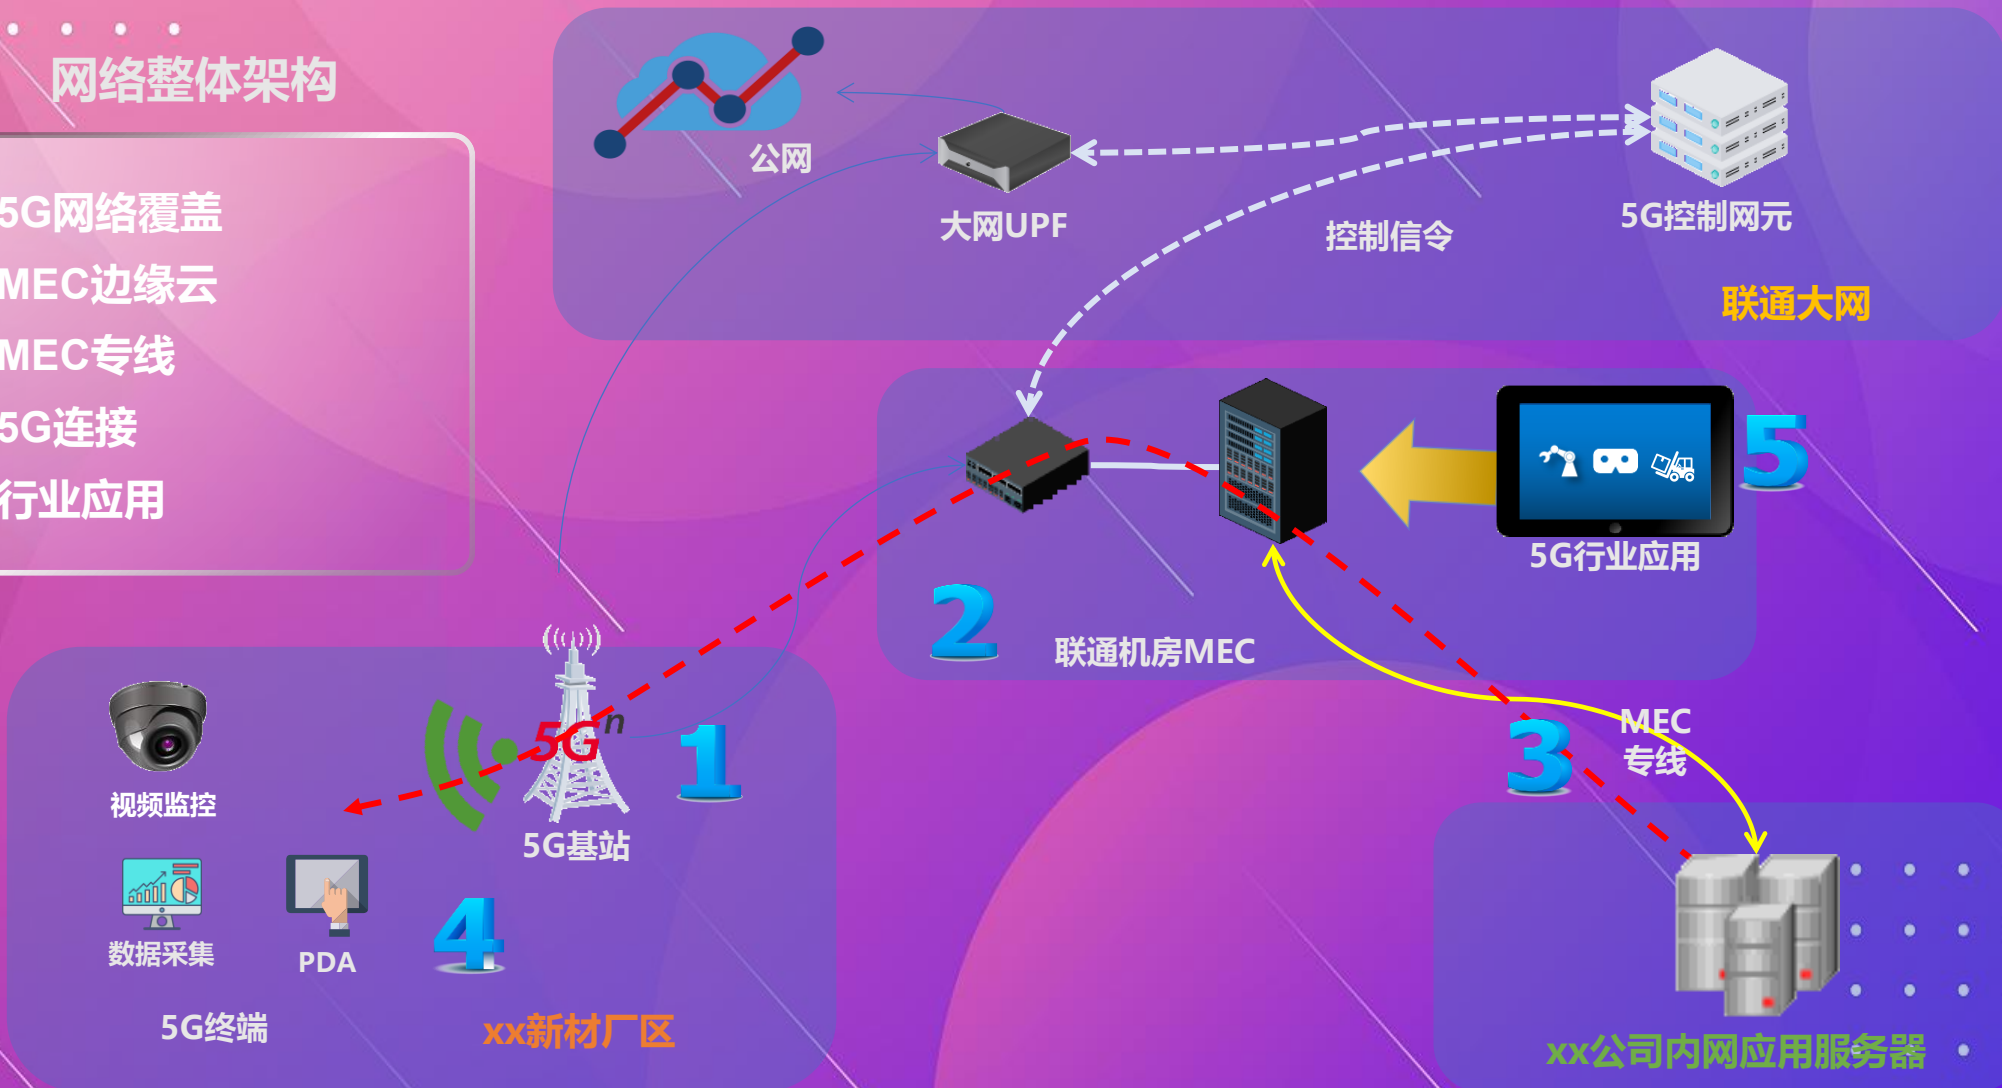

xx新材料5G智慧生产协作项目

GETO 志特
模架专家 装配未来

xx新材是一家专注于新型建筑铝模、爬架、装配式PC构件，
业务涵盖民建及公建领域的A股上市公司。

新建生产基地

运营总部

- 生产基地与运营总部信息互通
- 生产基地高效生产管理
- 生产基地仓储管理
- 生产基地园区管理

项目方案

项目整体架构：为xx公司设计基于5G的协作生产系统

5G+工业控制

5G+AGV

5G+AI监控

5G+AR辅助

5G+AI质检

终端层

网络层

平台层

应用层

项目方案

网络整体架构

- 1、5G网络覆盖
- 2、MEC边缘云
- 3、MEC专线
- 4、5G连接
- 5、行业应用

Thanks
谢谢